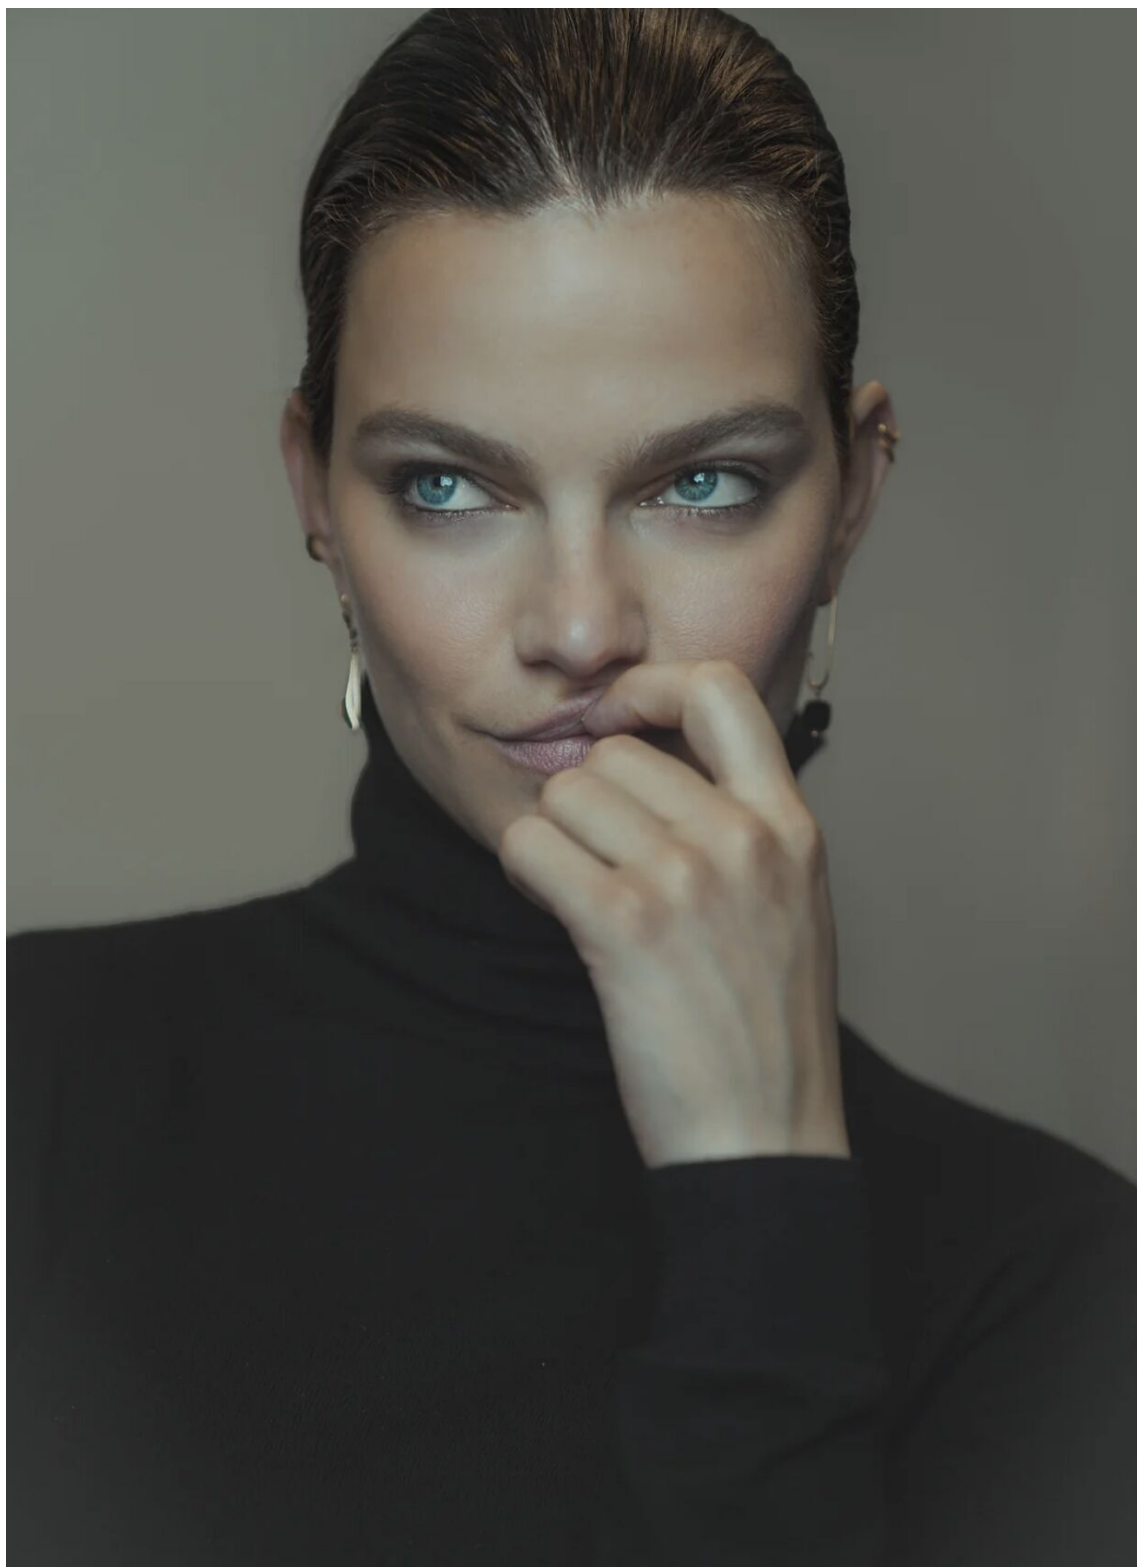

FAY LANGELAAN

height 5'9.5 · bust 34" · cup A · waist 27" · hips 39" · dress 36 EU/6 US/8 UK
shoes size 39 EU/8 US/6 UK · hair brown · eyes blue